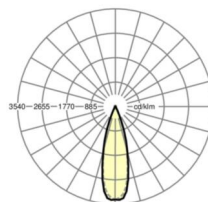

## Оптика

Оснастка	LED, цветопередача/оттенок света CRI ≥ 80 / 6500K
Допуск для координаты цветности (MacAdam)	3SDCM
Фотобиологическая безопасность (светильник)	RG1
Номинальный световой поток	9767lm
Срок службы LED	50000h L80/B10 (Tq 25°C)
светоотдача светильников	140lm/W
Угол излучения	30° (C0) / 30° (C90)
UGR поп./вдоль	13.6 / 12.2

## DEEP-LINK

<https://www.regiolum.de/ru/article/19445004180>

Ссылка	LED 10000lm 865
ηLB	100 %
Φ ↓/↑	99 % / 1 %
UGR поп./вдоль дисплей	13.6 / 12.2
	65° < 3000cd/m²

**Механика**

цвет корпуса	белый стандартный для электротехники RAL 9016
размеры (LxWxH/DxH)	1531mm x 55mm x 37mm
вес (нетто)	2kg
Вид монтажа	сборка трековых систем, световая структура

**размеры**

L	1531 mm	Длина
В	55 mm	Ширина
Н	37 mm	Высота