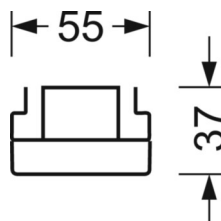

## Оптика

Оснастка	LED, цветопередача/оттенок света CRI ≥ 80 / 6500K
Допуск для координаты цветности (MacAdam)	3SDCM
Фотобиологическая безопасность (светильник)	RG1
Номинальный световой поток	9767lm
Срок службы LED	50000h L80/B10 (Tq 25°C)
светоотдача светильников	140lm/W
Угол излучения	30° (C0) / 30° (C90)
UGR поп./вдоль	13.6 / 12.2

## DEEP-LINK

<https://www.regiolum.de/ru/article/19445004180>

Ссылка	LED 10000lm 865
ηLB	100 %
Φ ↓/↑	99 % / 1 %
UGR поп./вдоль дисплей	13.6 / 12.2
	65° < 3000cd/m²

**Механика**

цвет корпуса	белый стандартный для электротехники RAL 9016
размеры (LxWxH/DxH)	1531mm x 55mm x 37mm
вес (нетто)	2kg
Вид монтажа	сборка трековых систем, световая структура

**размеры**

L	1531 mm	Длина
В	55 mm	Ширина
Н	37 mm	Высота