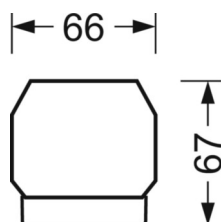

## DEEP-LINK

<https://www.regiolum.de/ru/article/19445004180>

Ссылка	LED 10000lm 865
ηLB	100 %
Φ ↓/↑	99 % / 1 %
UGR поп./вдоль дисплей	13.6 / 12.2
	65° < 3000cd/m²

**Механика**

цвет корпуса	белый стандартный для электротехники RAL 9016
размеры (LxWxH/DxH)	1531mm x 55mm x 37mm
вес (нетто)	2kg
Вид монтажа	сборка трековых систем, световая структура

**размеры**

L	1531 mm	Длина
В	55 mm	Ширина
Н	37 mm	Высота